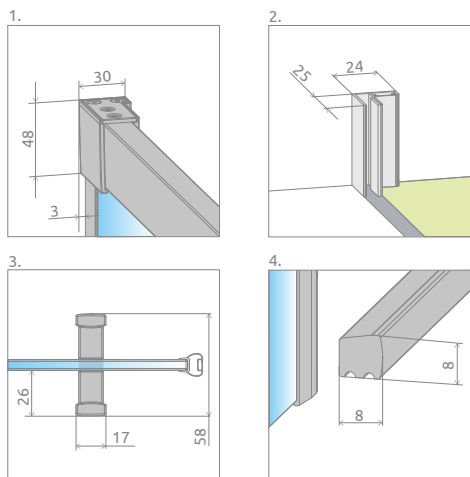

There is possibility of paid replacement of transparent magnetic gaskets for gaskets in black. You should clearly state it in the order.

Subtle slider guarantees the door open silently
Фиксатор обеспечивает тихое перемещение двери

Possibility to unlock and tilt the door to clean the cabin
Возможность расфиксировать и наклонять дверь для чистки кабины

Под заказ, за дополнительную цену можно заменить стандартные уплотнители на уплотнители в черном цвете. Ваш выбор укажите в заказе.

Model | Модель	A1	A2	X1	X2	Y1	Y2	C1	C2	D	H
PDD 80Lx80R	800	800	785-800	785-800	780-795	780-795	227-242	227-242	405	2005
PDD 80Lx90R	800	900	785-800	885-900	780-795	880-895	227-242	327-342	488	2005
PDD 80Lx100R	800	1000	785-800	985-1000	780-795	980-995	227-242	427-442	488	2005
PDD 80Lx120R	800	1200	785-800	1185-1200	780-795	1180-1195	227-242	627-642	488	2005
PDD 90Lx80R	900	800	885-900	785-800	880-895	780-795	327-342	227-242	488	2005
PDD 90Lx90R	900	900	885-900	885-900	880-895	880-895	327-342	327-342	570	2005
PDD 90Lx100R	900	1000	885-900	985-1000	880-895	980-995	327-342	427-442	570	2005
PDD 90Lx120R	900	1200	885-900	1185-1200	880-895	1180-1195	327-342	627-642	570	2005
PDD 100Lx80R	1000	800	985-1000	785-800	980-995	780-795	427-442	227-242	488	2005
PDD 100Lx90R	1000	900	985-1000	885-900	980-995	880-895	427-442	327-342	570	2005
PDD 100Lx100R	1000	1000	985-1000	985-1000	980-995	980-995	427-442	427-442	570	2005
PDD 120Lx80R	1200	800	1185-1200	785-800	1180-1195	780-795	627-642	227-242	488	2005
PDD 120Lx90R	1200	900	1185-1200	885-900	1180-1195	880-895	627-642	327-342	570	2005

ADDITIONAL OPTIONS | ДОПОЛНИТЕЛЬНЫЕ ОПЦИИ