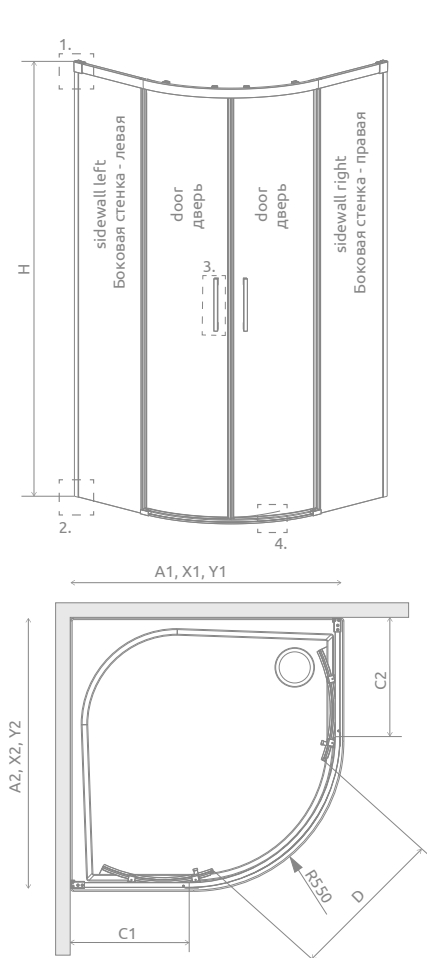

There is possibility of paid replacement of transparent magnetic gaskets for gaskets in black. You should clearly state it in the order.

Subtle slider guarantees the door open silently
Фиксатор обеспечивает тихое перемещение двери

Possibility to unlock and tilt the door to clean the cabin
Возможность расфиксировать и наклонять дверь для чистки кабины

Под заказ, за дополнительную цену можно заменить стандартные уплотнители на уплотнители в черном цвете. Ваш выбор укажите в заказе.

Model | Модель	A1	A2	X1	X2	Y1	Y2	C1	C2	D	H
PDD 80Lx80R	800	800	785-800	785-800	780-795	780-795	227-242	227-242	405	2005
PDD 80Lx90R	800	900	785-800	885-900	780-795	880-895	227-242	327-342	488	2005
PDD 80Lx100R	800	1000	785-800	985-1000	780-795	980-995	227-242	427-442	488	2005
PDD 80Lx120R	800	1200	785-800	1185-1200	780-795	1180-1195	227-242	627-642	488	2005
PDD 90Lx80R	900	800	885-900	785-800	880-895	780-795	327-342	227-242	488	2005
PDD 90Lx90R	900	900	885-900	885-900	880-895	880-895	327-342	327-342	570	2005
PDD 90Lx100R	900	1000	885-900	985-1000	880-895	980-995	327-342	427-442	570	2005
PDD 90Lx120R	900	1200	885-900	1185-1200	880-895	1180-1195	327-342	627-642	570	2005
PDD 100Lx80R	1000	800	985-1000	785-800	980-995	780-795	427-442	227-242	488	2005
PDD 100Lx90R	1000	900	985-1000	885-900	980-995	880-895	427-442	327-342	570	2005
PDD 100Lx100R	1000	1000	985-1000	985-1000	980-995	980-995	427-442	427-442	570	2005
PDD 120Lx80R	1200	800	1185-1200	785-800	1180-1195	780-795	627-642	227-242	488	2005
PDD 120Lx90R	1200	900	1185-1200	885-900	1180-1195	880-895	627-642	327-342	570	2005

ADDITIONAL OPTIONS | ДОПОЛНИТЕЛЬНЫЕ ОПЦИИ